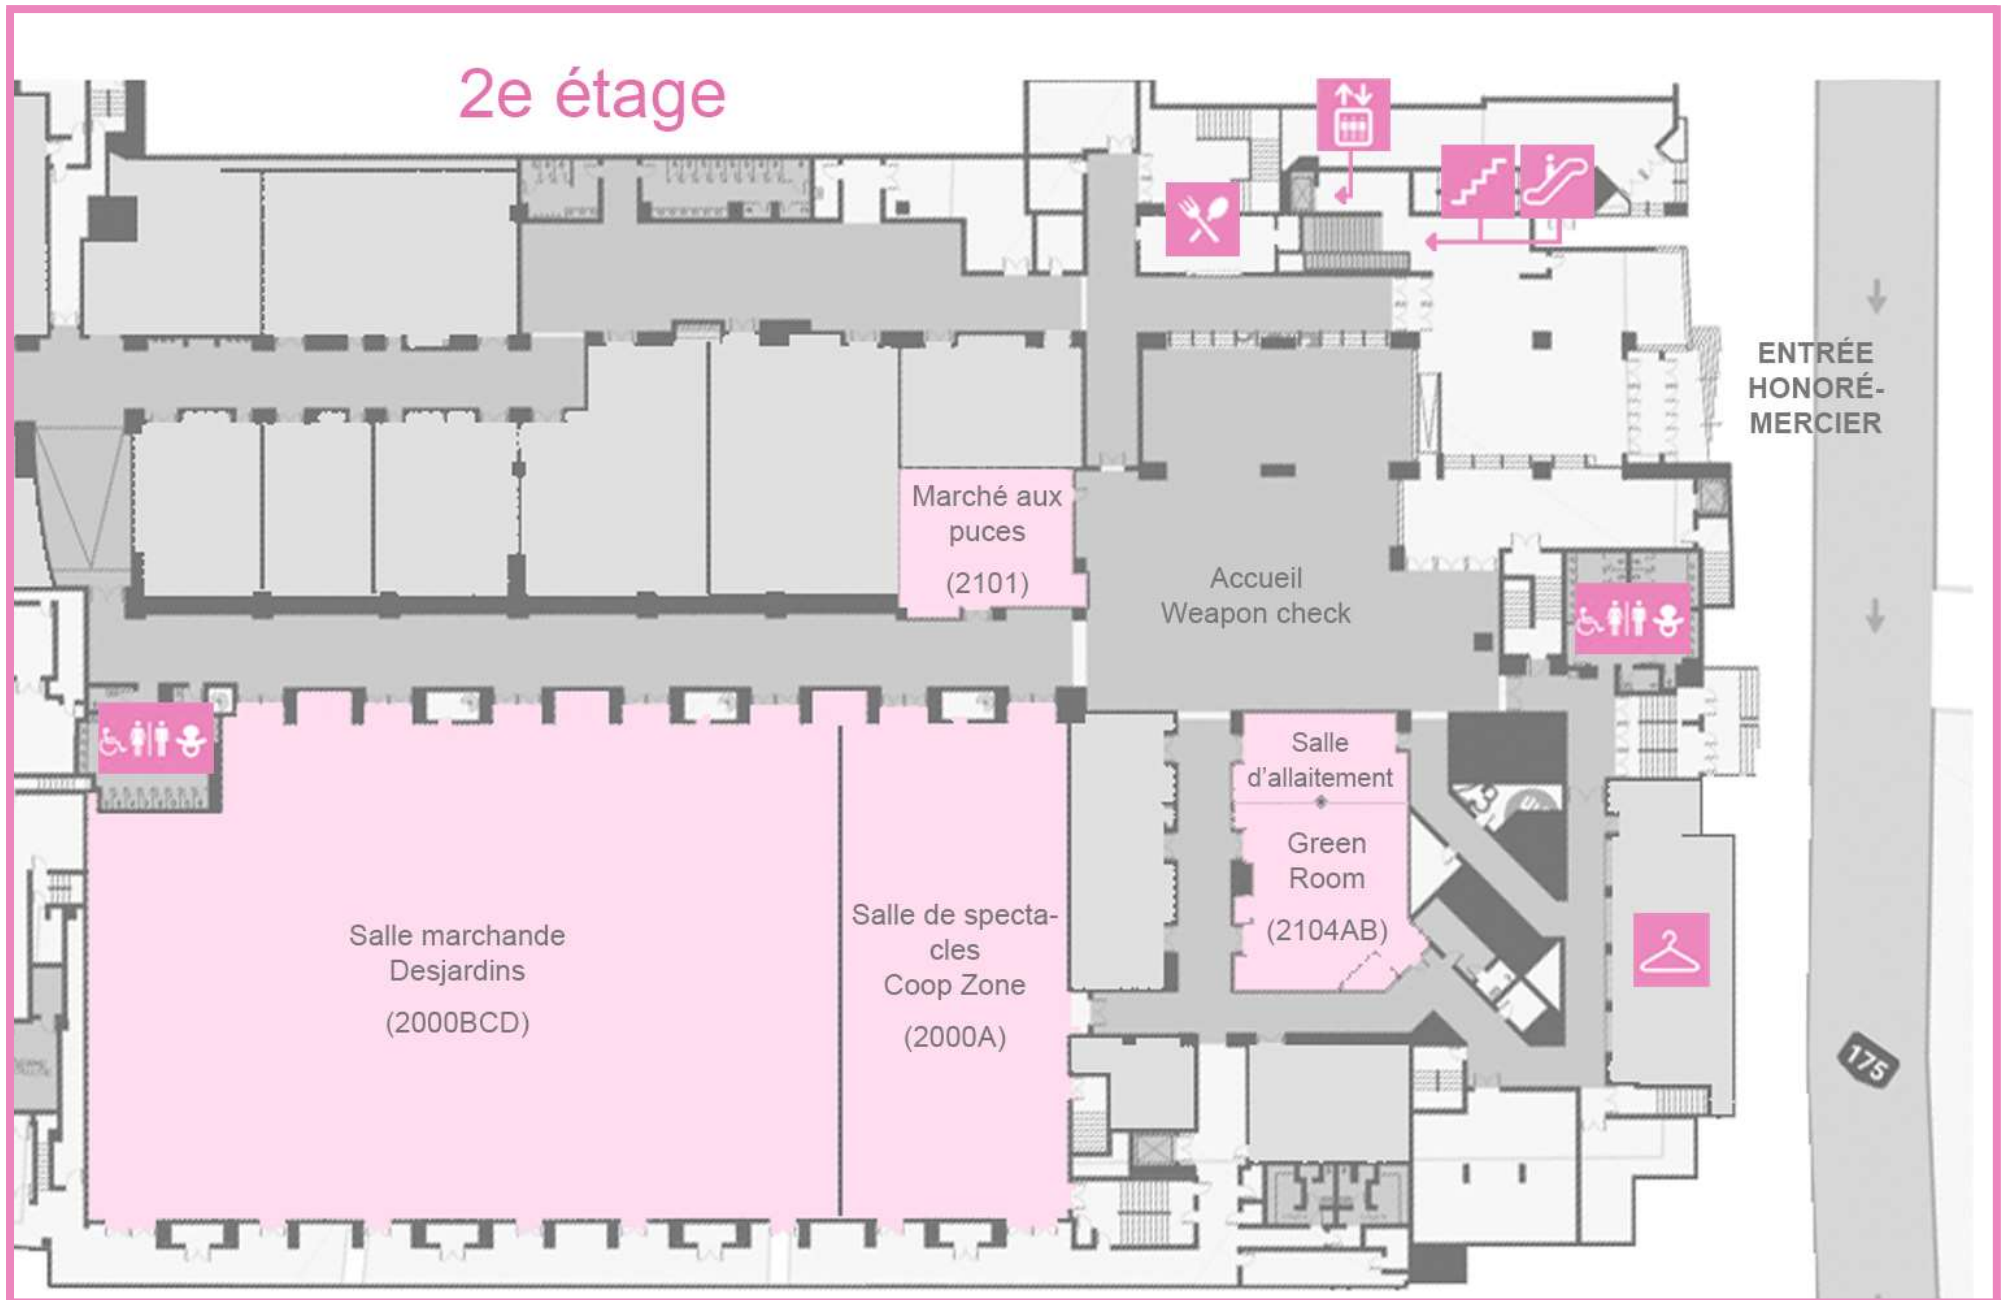

Horaire Nadeshicon 2023 | Dimanche

Heures d'ouverture 10h - 18h · Vestiaires 9h - 19h · Salle marchande Desjardins (2000BCD) 10h - 16h · Marché aux puces (2101) 10h - 15h

Dimanche	Salle de panels #1 307B	Salle de panels #2 308A	Salle de panels #3 308B	Salle de panels #4 309A	Salle de spectacles Coop Zone 2000A	Salle de jeux 306AB Heures d'ouv.: 10h - 17h	Salle de projections 307A	Dimanche	
10h00	Auditions pour Nadeshicon Idol	Célébrons le Japon, un jour à la fois	Zelda : le mouvement philosophique de la saga	Démonstration de la cérémonie du thé	Défilé de mode		Pokémon Twilight Wing OVA 1-8 + Digimon 20th Movie Prequel	10h00	
10h30				10h30					
11h00		Remise des prix de la mascarade		Ce qui se cache dans Naruto				Previews des animes du printemps (reprise)	11h00
11h30									11h30
12h00	Green Screen pour les dummies : Cosplay Video Edition	Webcomic avec April	Waifu Wars: que la Best Girl gagne !	Gunpla 102 - Kitbash et +		Hakubo	12h00		
12h30							12h30		
13h00	Convention sur budget	Animes 2023 : titres à surveiller	How to be a Cosplay Youtuber	Q&A avec Nana Kitade	Spectacle de Komachi Montréal		More Japanese Animated Ads	13h00	
13h30								13h30	
14h00	Kid Icarus : de l'ombre à la lumière	La voie du thé, de sa création et de son esthétisme	Mahou Shoujo Power! Partie 2 (1982-1992)	Photographie & Gunpla		Tournoi de cartes : One Piece TCG	Tournoi de Soul Calibur IV	14h00	
14h30								Liz and the Blue Bird	14h30
15h00		Rakugo : les contes insolents			Séance d'autographes avec Nana Kitade	Nadeshicon Idol	Tournoi de Wario Ware Switch	Harui Quebec Dub	15h00
15h30									15h30
16h00	La BD indépendante	Séjours linguistiques immersifs à Tokyo: Espace Langue Tokyo	Les otakus de l'âge du CD gravé			Garakowa -Restore the World- Movie	16h00		
16h30							16h30		
17h00					Cérémonie de fermeture		17h00		
17h30				Commentaires et suggestions		(17h10) Cultural Promo OVA	17h30		
18h00						(17h45) AMV	18h00		

Plans du Centre des congrès de Québec

2e étage

3e étage